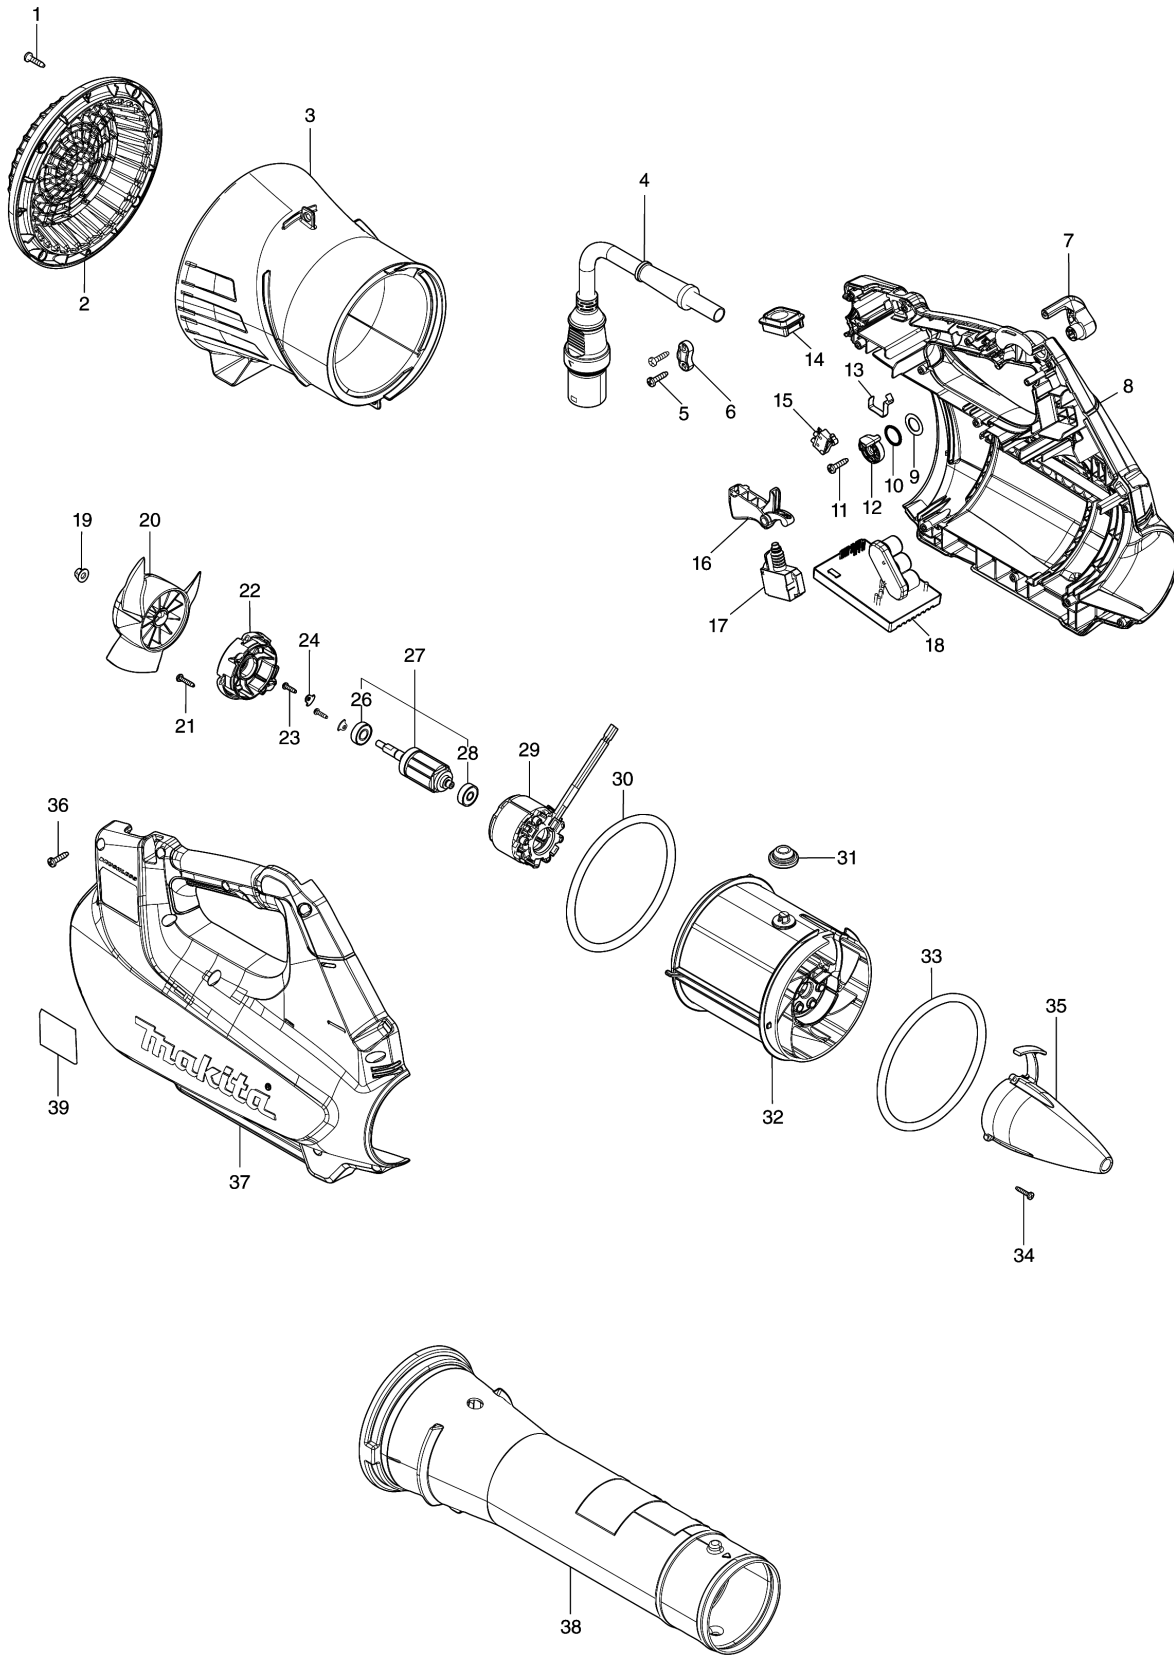

Model No.UB001C BATTERY POWERED BLOWER

Model No.UB001C BATTERY POWERED BLOWER

Položaj	Številka dela	Opis	Sprememba	Količina	New/Old	Opcijsko 1	Opcijsko 2	Opomba
001	266326-2	Pločevinasti vijak 4x18 UB1103		4				
002	412749-4	REAR COVER		1				
003	140V33-6	REAR HOUSING COMPLETE		1				
004	699156-0	POWER SUPPLY CORD UNIT		1				
005	266326-2	Pločevinasti vijak 4x18 UB1103		2				
006	687149-9	CORD CLAMP MT240		1				
007	412755-9	CONTROL LEVER		1				
008	183R61-4	HOUSING SET		1				
C10	8011Y4-4	CAUTION LABEL		1				
D10		INC. 37						
009	253798-0	Ploska kovinska podložka 13 HP451D		1				
010	213154-6	O Tesnilo 14		1				
011	266326-2	Pločevinasti vijak 4x18 UB1103		1				
012	412754-1	LINK		1				
013	232634-3	LEAF SPRING		1				
014	140X08-7	SWITCH CIRCUIT COMPLETE		1				
C10	810D46-0	SWITCH LABEL		1				
015	632L48-2	SWITCH UNIT		1				
016	412756-7	SWITCH LEVER		1				
017	651436-2	SWITCH C3JW-1A-P-2		1				
018	620D15-1	CONTROLLER		1				
019	252286-4	COLLARED HEX.LOCK NUT M5-8		1				
020	240177-1	FAN 110		1				
021	266130-9	Samovrezni vijak PT 3X16 6935FD		4				
022	412753-3	MOTOR HOUSING COVER		1				
023	265893-4	TAPPING SCREW 3X12		2				
024	347733-9	RETAINER		2				
026	210040-2	BALL BEARING 698LLU		1				
027	519639-3	ROTOR ASS'Y		1				
D10		INC. 26,28						
028	210022-4	Kroglični ležaj 626DDW 9526NB		1				
029	629A15-0	STATOR		1				
030	424721-4	RUBBER RING 115		1				
031	424194-1	RUBBER RING 8		1				
032	412751-7	MOTOR HOUSING		1				
033	424721-4	RUBBER RING 115		1				
034	266130-9	Samovrezni vijak PT 3X16 6935FD		3				
035	412752-5	CAP		1				